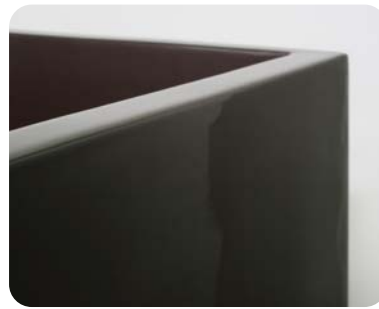

TOWER

dark chocolate

hazelnut brown

sixties white

TOWER

□	□↓	kg		dark chocolate	sixties white	hazelnut brown
35 cm x 35 cm	50 cm	8,3	18	17291	17292	17293
35 cm x 35 cm	90 cm	11,8	12	17294	17295	17296
35 cm x 35 cm	120 cm	14,8	10	17297	17298	17299