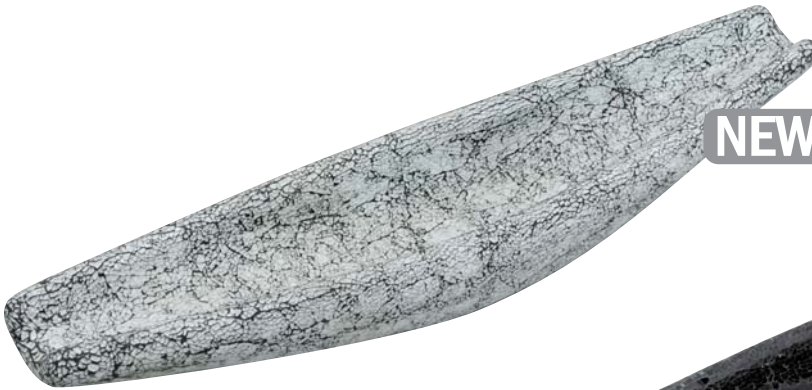

ONE

∅	⊙	□↓	kg		aqua	black
52 cm	34 cm	67 cm	17,4	4	16943	16944
52 cm	34 cm	87 cm	23,4	4	16941	16942

ONE VASE

23 cm	15 cm	30 cm	5,8	60	16945	16946
-------	-------	-------	-----	----	-------	-------

ONE BOWL

35 cm	10 cm	3,6	66	16947	16948
-------	-------	-----	----	-------	-------

- Made of smooth pieces of glass on painted surface

- Verfugtes und glatt-geschliffenes Glasmosaik auf lackierter Oberfläche

NEW

LEAF