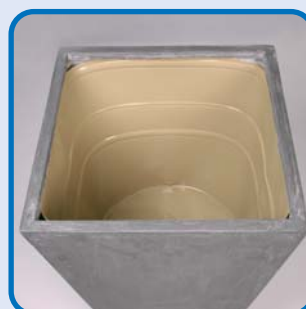

5

by Hübecker
fleur
ami®

fleur ami® GmbH
Hanns-Martin-Schleyer-Str. 33
47877 Willich
Deutschland
fon +49 (0) 21 54/89 13-0
fax +49 (0) 21 54/89 13-10

www.topf-im-topf.de

info@fleur-ami.com