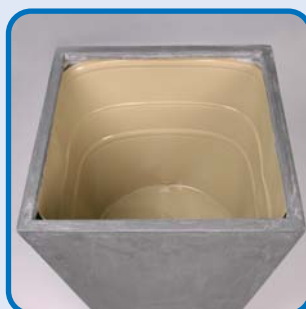

5

by Hübecker
fleur
ami®

www.topf-im-topf.de

fleur ami® GmbH
Hanns-Martin-Schleyer-Str. 33
47877 Willich
Deutschland
fon +49 (0) 21 54/89 13-0
fax +49 (0) 21 54/89 13-10

info@fleur-ami.com